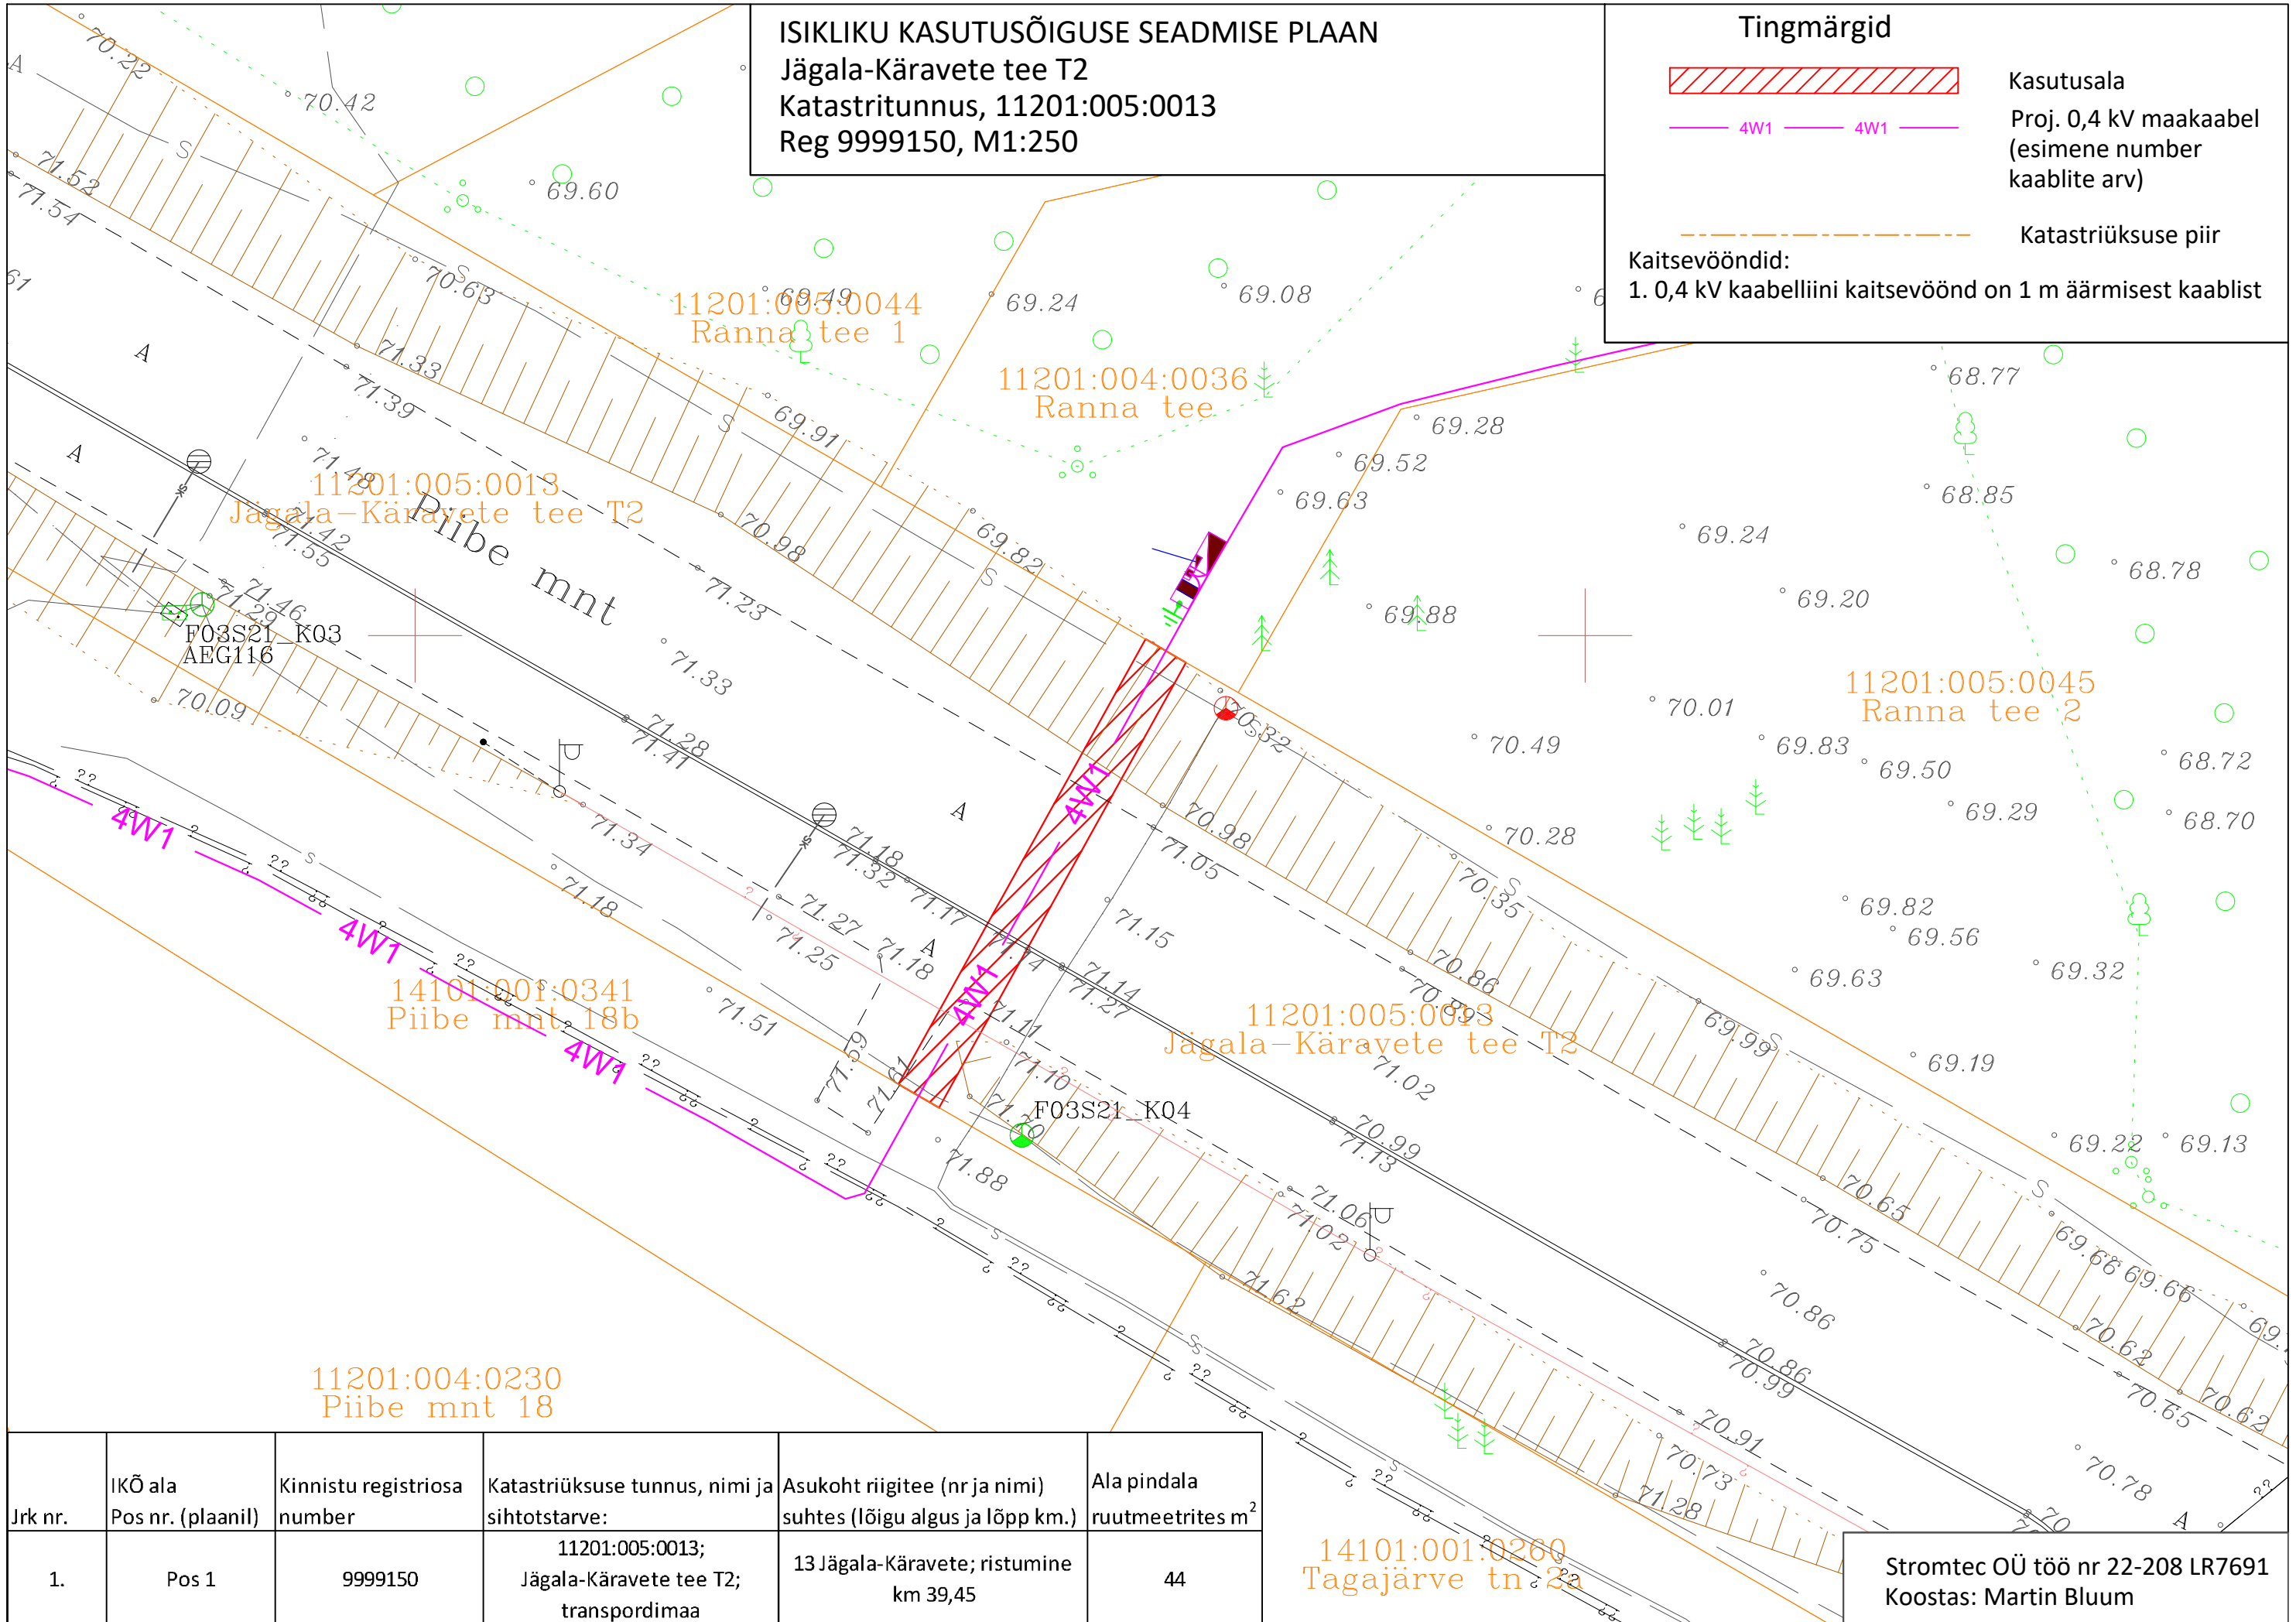

ISIKLIKU KASUTUSÕIGUSE SEADMISE PLAAN

Jägala-Käravete tee T2
 Katastritunnus, 11201:005:0013
 Reg 9999150, M1:250

Tingmärgid

Kasutusala

Proj. 0,4 kV maakaabel
 (esimene number
 kaablite arv)

Katastriüksuse piir

Kaitsevööndid:

1. 0,4 kV kaabelliini kaitsevöönd on 1 m äärmisest kaablist

Jrk nr.	IKÕ ala Pos nr. (plaanil)	Kinnistu registriosas number	Katastriüksuse tunnus, nimi ja sihtotstarve:	Asukoht riigitee (nr ja nimi) suhtes (lõigu algus ja lõpp km.)	Ala pindala ruutmeetrites m ²
1.	Pos 1	9999150	11201:005:0013; Jägala-Käravete tee T2; transpordimaa	13 Jägala-Käravete; ristumine km 39,45	44